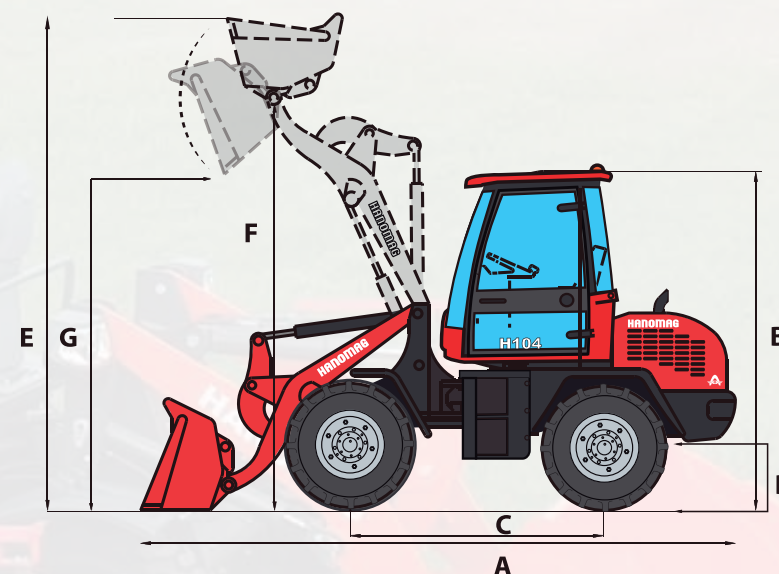

CARGADORA H104

Ruta Nacional N°9 KM 501 - Bell Ville - Cba
Teléfono: (03537) 422700
Mail: info@hanomag.com.ar
Web: www.hanomag.com.ar

Hanomag

CARGADORA

H104

Código	1053008N
Capacidad de balde (hasta)	0.5 m ³
Dispositivo de trabajo	Joystick
Capacidad de carga (máx)	1.000 Kg
Radio de giro (interno)	3095 mm
Radio de giro (externo)	3575 mm
Peso operativo	2600 Kg
Sistema de frenos	Patines cintas
Presión de sistema hidráulico	16 Mpa
Motor-Marca	Hanomag
Motor-Potencia	33 Kw / 45 Hp
Velocidad de traslado	20 Km/h
Caja tipo	Powershift
Rodado	12-16.5

Dimensiones

A	4295mm	B	2520mm
C	1850mm	D	230mm
E	3200mm	F	2700mm
G	2250mm		2600kg

Hanomag