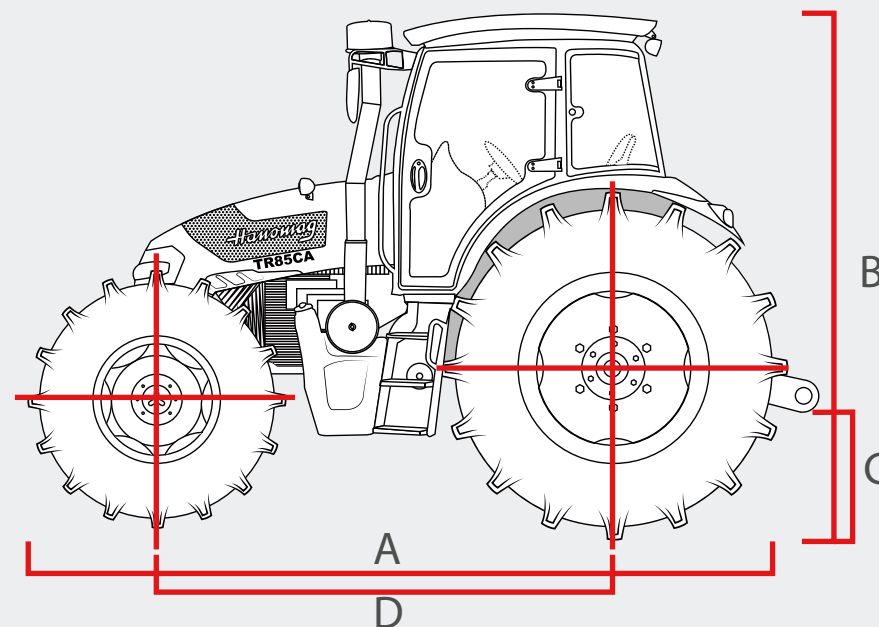

Tractor

TR75CA

Dirección	Hidráulica c/ bomba indpte.
Columna de dirección	Telescópica
Salida Hidráulica	4 salidas con acople rápido
Velocidad Toma de fuerza	540/1000 rpm
Sistema de Levante	3 puntos
Enganche	Trasero con barra oscilante
Motor Marca	Hanomag
Motor tipo	Diesel Ref. agua
Motor cilindros	4
Motor potencia	54,7 Kw / 73 Hp
Tipo de embrague	Doble cerámico
Sistema de frenos	Discos en baño de aceite
Caja de cambios	12 Avance + 12 Retroceso
Tracción	4WD
Lastre	Delantero
Sistema antivuelco	Rops + Techo
Rodado Delantero	8.3-24
Rodado Trasero	14.9-30
<i>Rodado opcional</i>	Delantero 11.2-24 Trasero 16.9-30

TR 75CA

Código: 10516520

Hanomag