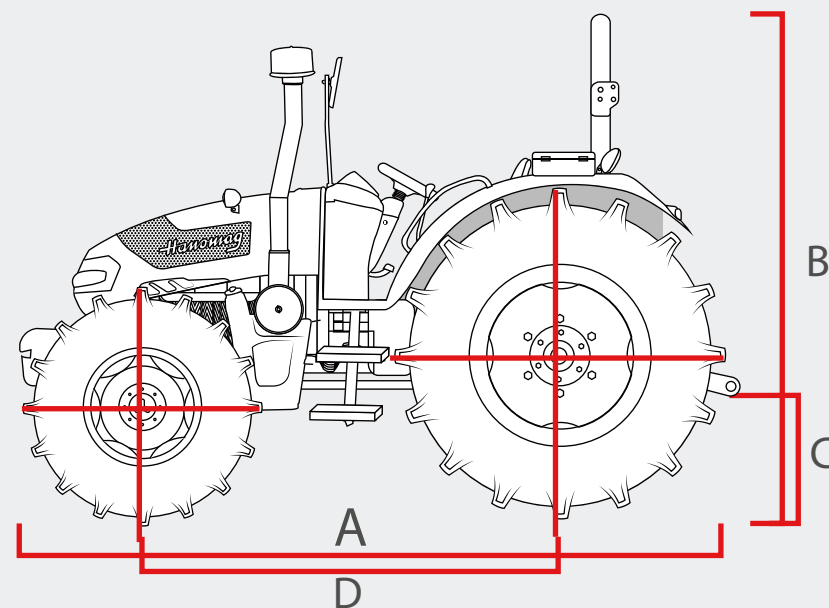

TR75

Hanomag
LINEA TR

Tractor

TR75

Dirección	Hidráulica c/ bomba indpte.
Columna de dirección	Telescópica
Salida Hidráulica	4 salidas con acople rápido
Velocidad Toma de fuerza	540/1000 rpm
Sistema de Levante	3 puntos
Enganche	Trasero con barra oscilante
Motor Marca	Hanomag
Motor tipo	Diesel Ref. agua
Motor cilindros	4
Motor potencia	54,7 Kw / 73 Hp
Tipo de embrague	Doble cerámico
Sistema de frenos	Discos en baño de aceite
Caja de cambios	12 avance + 12 Retroceso
Tracción	4WD
Lastre	Delantero
Sistema antivuelco	Rops + Techo
Rodado Delantero	8.3-24
Rodado Trasero	14.9-30
<i>Rodado opcional</i>	Delantero 11.2-24 Trasero 16.9-30

TR 75

Código: 10516518

Hanomag